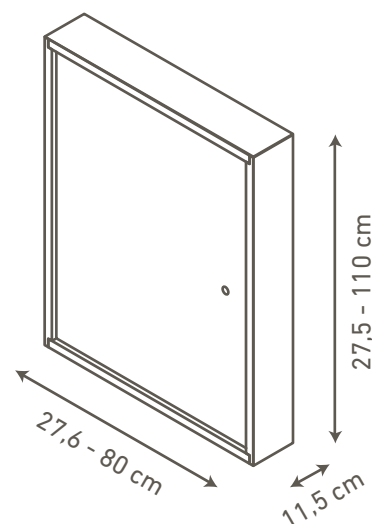

SPECIFIKATIONER

Sandwichkonstruktion
50 mm rockwool

Karm: Ubehandlet fyrtræ
Højde: 11,5 cm
Tykkelse: 4,2 cm

Lem tykkelse: 56 mm
Hvid HDF 2 x 3 mm
Farve: RAL 9010

1 tætningsliste i karm

Kan forberedes til
cylinderlås*

Varenr.	DB-nr.	Lydtest	Udvendige karmmålt	Hulmål
1011507	2083041	29 dB	53,6 x 67,5 cm	56 x 70 cm
1011508	2083044	29 dB	53,6 x 77,5 cm	56 x 80 cm
1011511	2083047	31 dB	53,6 x 110 cm	56 x 112,5 cm
1011606	2083048	29 dB	60 x 60 cm	62,4 x 62,5 cm
1011708	2083049	31 dB	67,6 x 77,5 cm	70 x 80 cm
1011710	2083050	31 dB	67,6 x 97,5 cm	70 x 100 cm
1011500*	2083051	29 - 31 dB	27,6 - 80 x 27,5 - 110 cm	30 - 82,4 x 30 - 112,5 cm

* Kun varenr. 1011500 kan forberedes til cylinderlås. Skal oplyses ved bestillingen.

EKSTERN TILKØB

> En-sidet cylinderlås dråbeformet 50 mm (jf. DIN 18252) Cylinderlås max. længde 40,5 mm. Som Ruko 1600 profilcylinder.